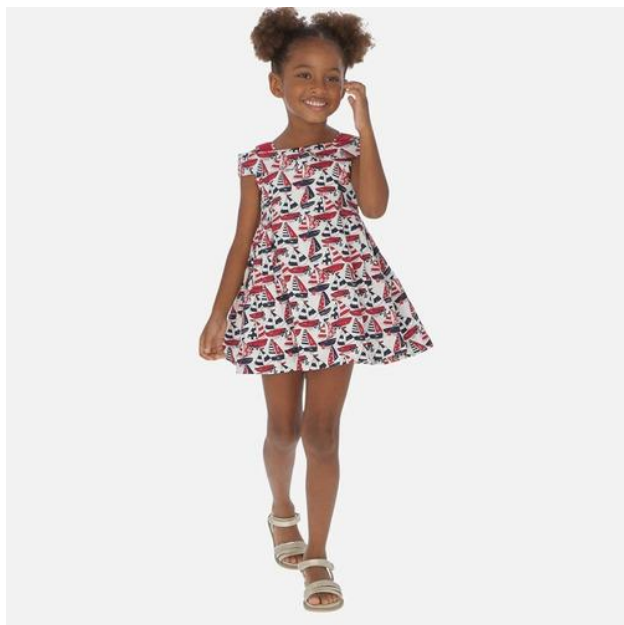

Vestido de niña, corte A, muy cómodo y suave, cuenta con cierre de cremallera en la espalda. Cuenta con un diseño que brinda la mejor comodidad y frescura. Composición: 100% Liocel. Color: tipo mezclilla.

Vestido Barcos Rojo F.3940 MAYORAL

Vestido micado barcos Mayoral.

[Read More](#)

SKU:

Price: $1199

Stock: instock

Categories: [Ellas](#), [Marca](#), [Mayoral](#), [Mini](#), [PRODUCTOS](#), [Vestidos](#)

Product Description

Vestido de Mayoral con hombros descubiertos. Estampado de dibujos de barcos. Cierre con cremallera trasera.

tras características

- Género: Niñas
- Material principal: Algodón
- Ocasión: Formal
- Tipo de largo: Muslo
- Tipo de manga: S/M