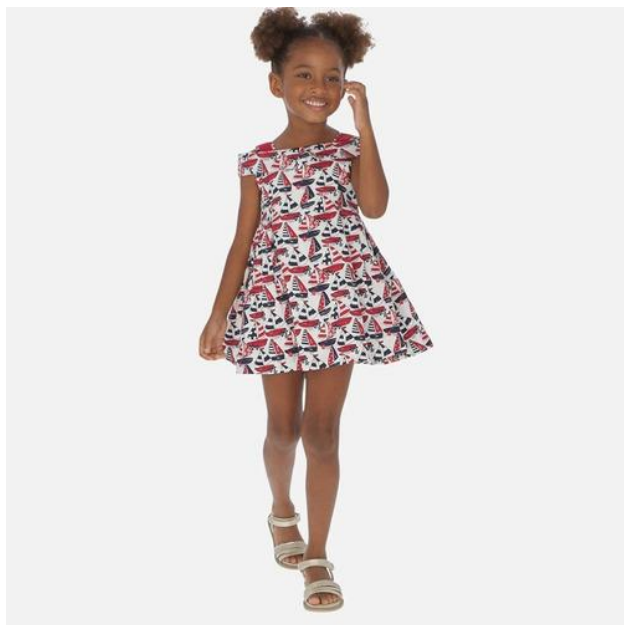

Product Description

Jumper Encaje Coral/Crudo F.3801 MAYORAL Jumper corto de niña marca Mayoral, estilo coral, con hombros descubiertos, detalle de encaje y lazo de lazo en la cintura.

Vestido Mezclilla Oscuro F.3936 MAYORAL

Vestido mezclilla Mayoral.

[Read More](#)

SKU:

Price: \$1199

Stock: instock

Categories: [Ellas](#), [Marca](#), [Mayoral](#), [Mini](#), [PRODUCTOS](#), [Vestidos](#)

Product Description

Vestido de niña, corte A, muy cómodo y suave, cuenta con cierre de cremallera en la espalda. Cuenta con un diseño que brinda la mejor comodidad y frescura. Composición: 100% Liocel. Color: tipo mezclilla.