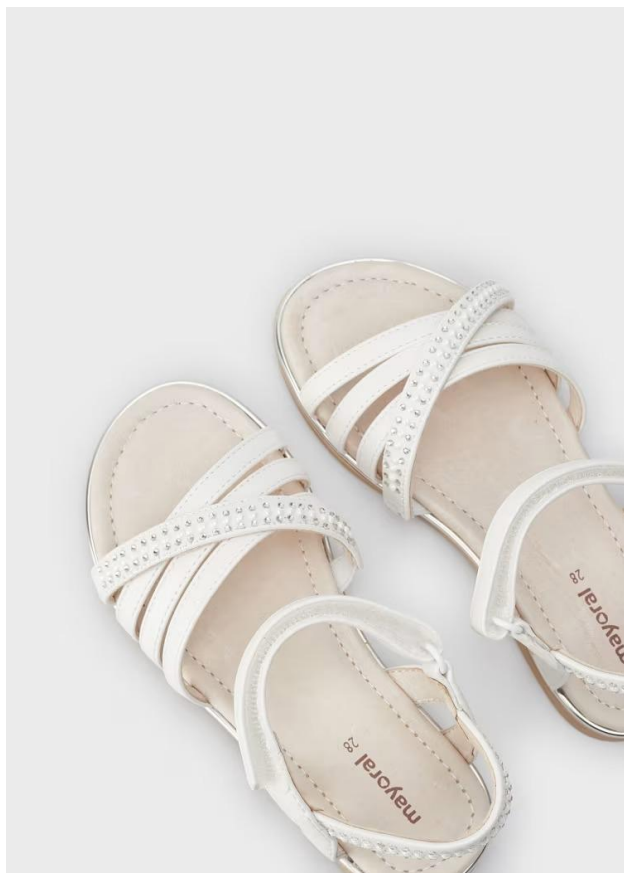

Sandalia 35Bco-metal F.43536 MAYORAL

Sandalia 35Bco-metal F.43536 MAYORAL

[Read More](#)

SKU:

Price: $1199 - $1399

Stock: instock

Categories: [CALZADO](#), [Ellas](#), [Junior](#), [Marca](#), [Mayoral](#), [Mini](#), [PRODUCTOS](#), [Sandalia](#)

Product Description

Sandalia 35Bco-metal F.43536 MAYORAL Sandalias plateadas para niñas de Mayoral. Fabricadas en piel suave, cierre con tiras ajustables de velcro. Presentan un detalle de pedrería brillante en las tiras delanteras y traseras. Tienen la punta abierta y suela antideslizante.

- 75% poliuretano, 25% poliéster
- Plantilla: Cuero
- Suela antideslizante