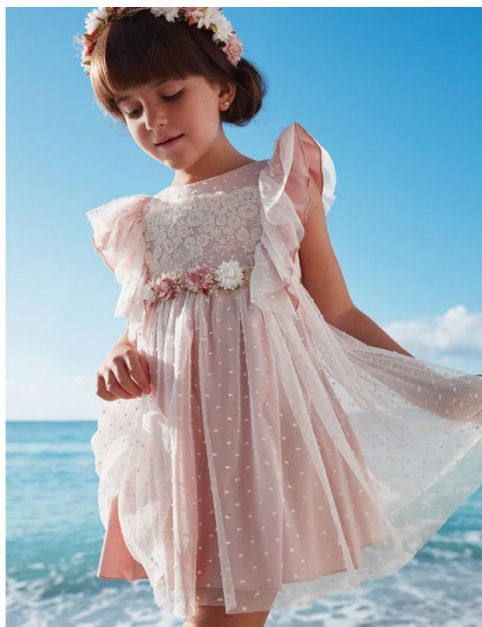

Vestido Maquillaje F.5013 Abel y Lula

Vestido Línea **A** de Mangas Tipo Joya.

[Read More](#)

SKU:

Price: $2599 El precio original era: $2599.~~$2199~~El precio actual es: $2199.

Stock: instock

Categories: [Abel & Lula](#), [Ellas](#), [Junior](#), [Liquidación](#), [Marca](#), [Mini](#), [PRODUCTOS](#), [Vestidos](#)

Product Description

Vestido Maquillaje F.5013 Abel y Lula Línea Mini / Junior 4 - 12 Años. Exterior: - 60% Poliéster - 25% Algodón - 15% Poliamida Recomendaciones:

- No remojar
- Lavar a mano con agua fría
- Usar jabón neutro
- No usar cloro ni blanqueador
- No usar suavizante
- No exprimir
- No usar secadora
- Secar colgado a la sombra
- Usar plancha tibia

Por favor consulte las referencias de la etiqueta para información adicional e instrucciones de cuidado completas.