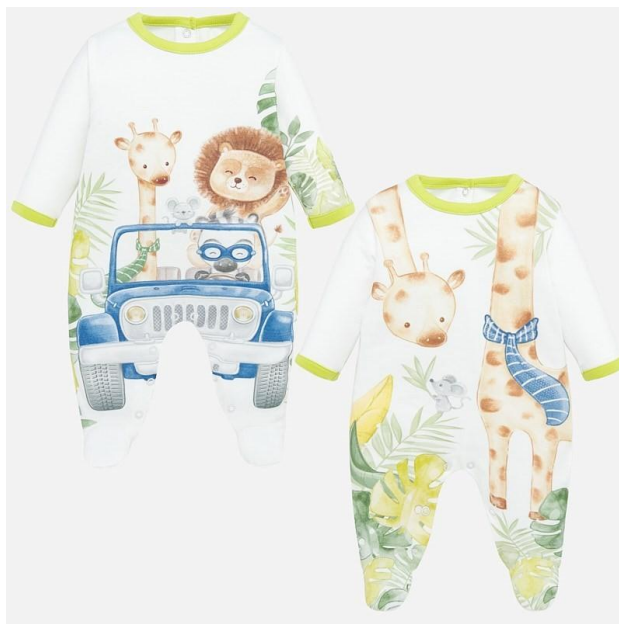

## Product Description

Mamelucos Red Pop F.1731 MAYORAL Pijama Mayoral especial para tus bebés para que estén siempre protegidos del frío, la Pijama Mayoral para niños cuenta con un hermoso diseño y protector para sus pies. Cuello redondo con detalles a contraste. Cierre con botones a presión. Esta pijama esta elaborada con los mejores materiales para la comodidad de tu bebé. Fabricado

con suave tejido de algodón elástico lo cual permite que sea más sencillo a la hora de ponérselo al bebé. Diseño estampado.

## Mamelucos Animales Blue/Navy F.1727 MAYORAL

Mamelucos Animales Blue/Navy F.1727 MAYORAL

[Read More](#)

**SKU:**

**Price:** \$699

**Stock:** instock

**Categories:** [Ellos](#), [Mameluco](#), [Marca](#), [Mayoral](#), [New Born](#), [PRODUCTOS](#)

### Product Description

Mamelucos Animales Blue/Navy F.1727 MAYORAL

- Pijamas marca Mayoral
- Hermoso estampado
- Tela Suave y fresca
- 95 % algodón, 5 % elastómero